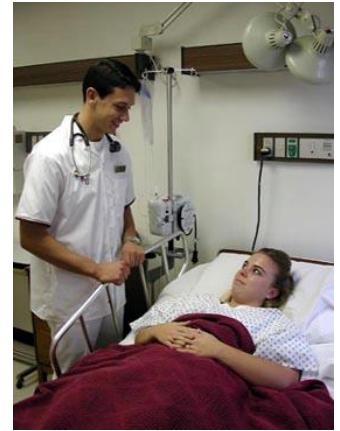

Migliorare l'efficienza del lavoro:
maggiore tranquillità per gli
assistenti che saranno sempre
rintracciabili anche quando devono
allontanarsi dalla loro postazione

- Studi Medici
- Casa di Riposo
- Casa di Cura