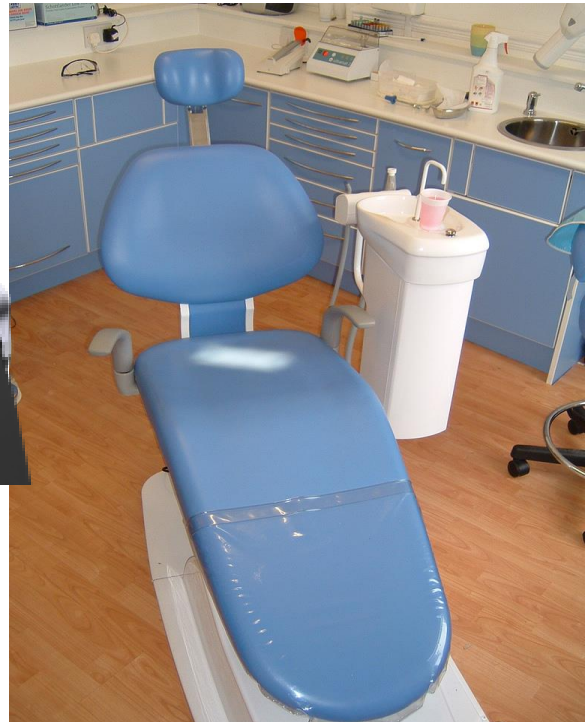

- ✓ Cinturino regolabile da polso
- ✓ schermo a colori,
- ✓ **Messaggi alfanumerici**
- ✓ vibrazione, beep

Pulsanti wireless
singola chiamata
Colore nero, bianco

Pulsante 3 funzioni
di chiamata

*Sistema ideale per chiamare in modo rapido e facile
l'assistente, l'infermiera, i collaboratori*